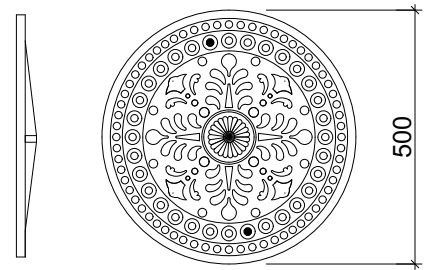

Art.: 19615:

36kg

26kg

Art.: 19616:

60kg

26kg

Art.: 19620:

60kg

85kg

**Art.: 19615, 19616, 19620**  
**Schachtabdeckung**

Art.:19615, Art.:19616  
Deckel und Ring  
aus Bronzeguss

Art.:19620  
Deckel und Ring  
Sichtseite aus Bronzeguss  
Unterseite aus Grauguss

MASSTAB: 1:20