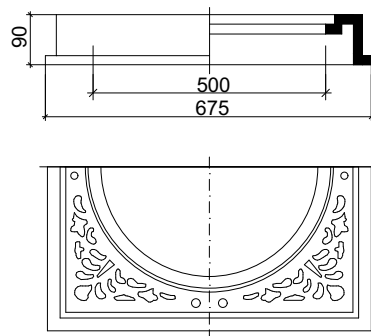

Art.: 19615:

36kg

26kg

Art.: 19616:

60kg

26kg

Art.: 19620:

60kg

85kg

**Art.: 19615, 19616, 19620**  
**Schachtabdeckung**

Art.:19615, Art.:19616  
Deckel und Ring  
aus Bronzeguss

Art.:19620  
Deckel und Ring  
Sichtseite aus Bronzeguss  
Unterseite aus Grauguss

MASSTAB: 1:20

MASSEINHEIT: MM

Aufschrift nach Wunsch auf Anfrage  
möglich

Schachtabdeckung begehbar und  
PKW befahrbar,  
ohne Prüfzeichen

**W. Drab Alt Wiener Gusswaren**

Rennweg 49  
1030 Wien  
office@drab.at  
Tel.: +43 1 713 79 99  
Fax.: +43 1 713 79 99-14  
www.drab.at