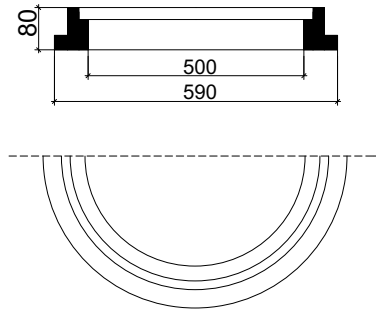

Art.: 19615:

36kg

26kg

Art.: 19616:

60kg

26kg

Art.: 19620:

60kg

85kg

**Art.: 19615, 19616, 19620**  
**Schachtabdeckung**

Art.:19615, Art.:19616  
Deckel und Ring  
aus Bronzeguss

Art.:19620  
Deckel und Ring  
Sichtseite aus Bronzeguss  
Unterseite aus Grauguss

MASSTAB: 1:20