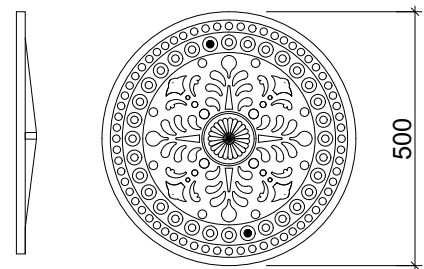

Art.: 19615:

36kg

26kg

Art.: 19616:

60kg

26kg

Art.: 19620:

60kg

85kg

**Art.: 19615, 19616, 19620**  
**Schachtabdeckung**

Art.:19615, Art.:19616  
Deckel und Ring  
aus Bronzeguss

Art.:19620  
Deckel und Ring  
Sichtseite aus Bronzeguss  
Unterseite aus Grauguss

MASSTAB: 1:20