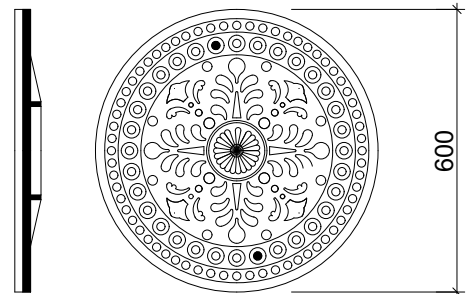

Art.: 19615:

36kg

26kg

Art.: 19616:

60kg

26kg

Art.: 19620:

60kg

85kg

**Art.: 19615, 19616, 19620**  
**Schachtabdeckung**

Art.:19615, Art.:19616  
Deckel und Ring  
aus Bronzeguss

Art.:19620  
Deckel und Ring  
Sichtseite aus Bronzeguss  
Unterseite aus Grauguss

MASSTAB: 1:20