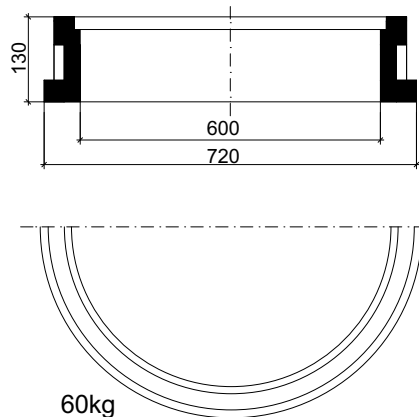

Art.: 19615:

36kg

26kg

Art.: 19616:

60kg

26kg

Art.: 19620:

60kg

85kg

**Art.: 19615, 19616, 19620**  
**Schachtabdeckung**

Art.:19615, Art.:19616  
Deckel und Ring  
aus Bronzeguss

Art.:19620  
Deckel und Ring  
Sichtseite aus Bronzeguss  
Unterseite aus Grauguss

MASSTAB: 1:20